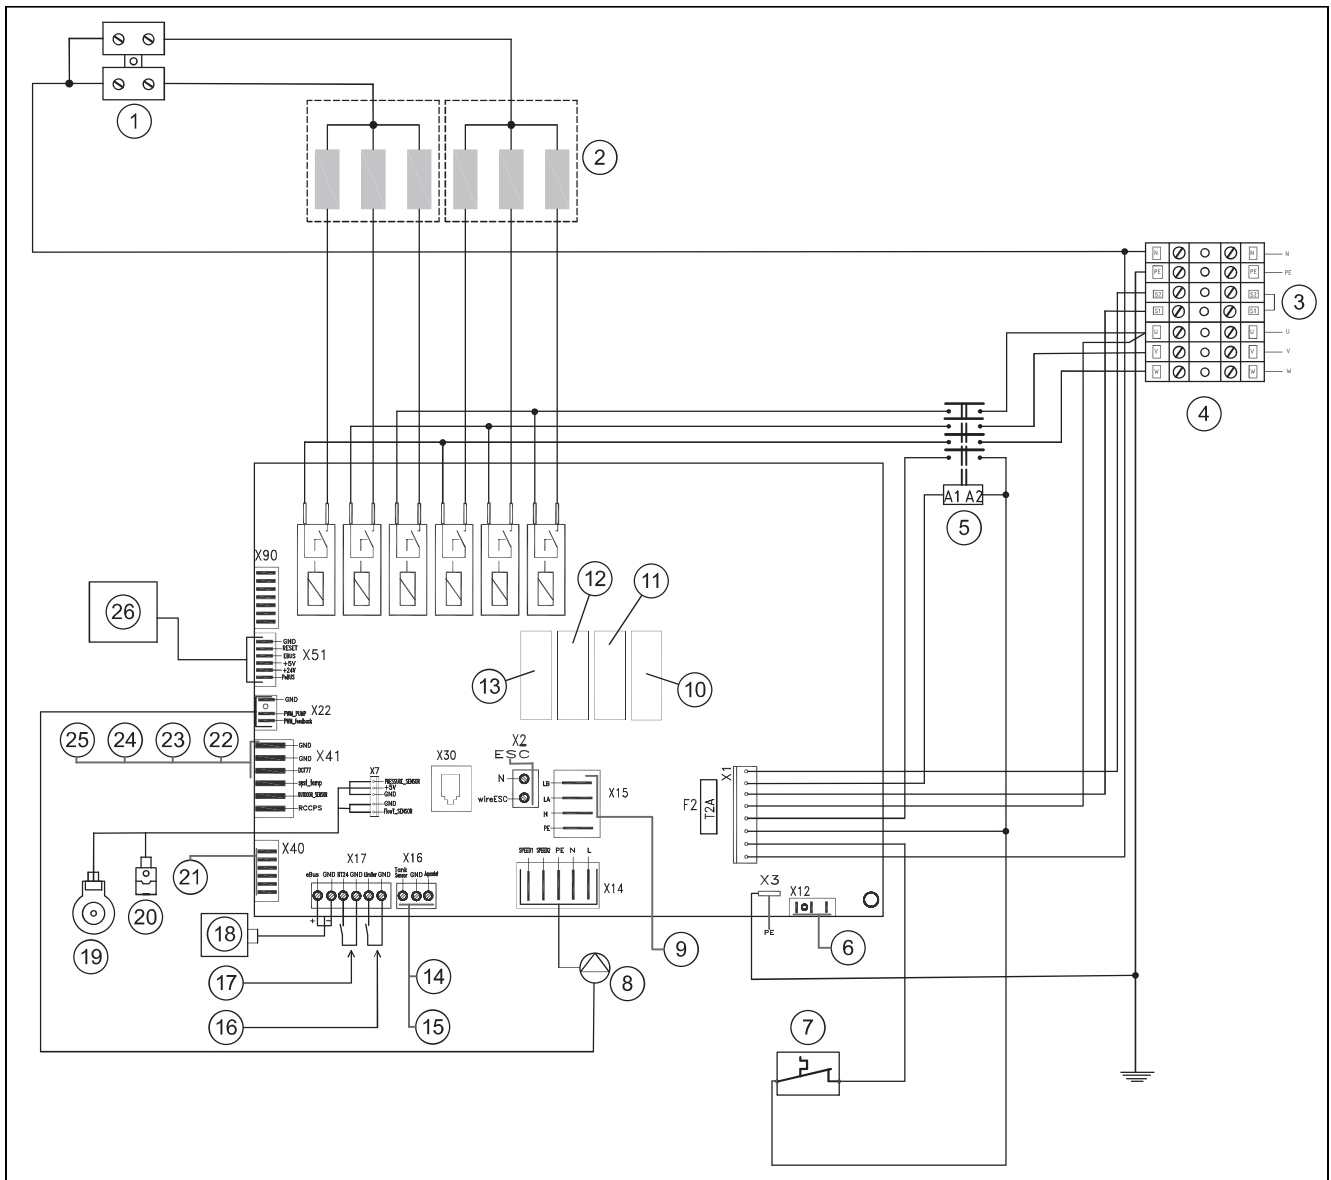

F Koblingsskjemaer

F.1 Koblingsskjema VE6 /14 EU I, VE9 /14 EU I, VE12 /14 EU I, VE14 /14 EU I

1	Tilkoblingsklemme N	14	Tanktemperaturføler
2	Varmestaver 6 kW (2 x 3 kW), 9 kW (3 kW + 6 kW), 12 kW (2 x 6 kW), 14 kW (2 x 7 kW)	15	Tanktermostat
3	Maksimaltermostat for gulvvarme (fjern bro ved tilkobling)	16	Effektbegrenser
4	Nettilkobling - hovedtilkoblingsblokk	17	Romtemperaturregulator
5	Kontaktor 1	18	eBUS-tilkobling
6	Nettilkobling for ekstern modul VR 40	19	Trykksensor
7	Sikkerhetstemperaturbegrenser	20	Temperaturføler
8	Varmepumpe	21	Signaltilkobling for ekstern modul VR 40
9	Tilkobling for 3-veis omkoblingsventil	22	DCF 77
10	RE 14 - relé for varmpumpe	23	Systemtemperaturføler
11	RE 15 - 3-veis omkoblingsventil	24	Utetemperaturføler
12	RE 16 - relé for kontaktor	25	Fjernstyring sirkulasjonspumpe
13	RE 13 - relé for totrinns pumpe (ikke-EU)	26	Tilkobling brukergrensesnitt