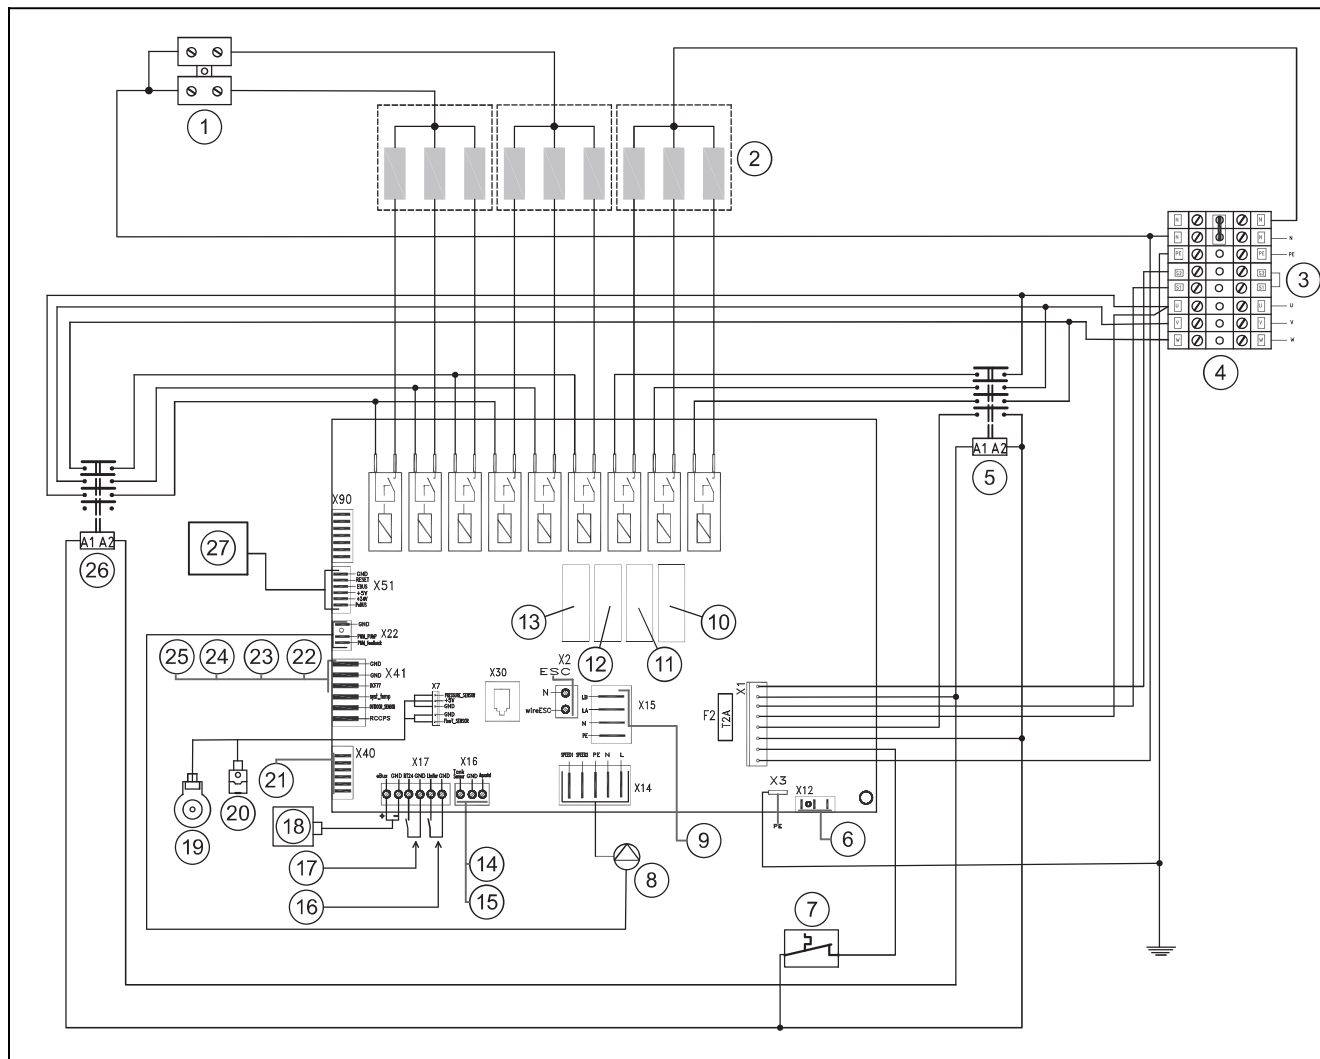

## F.2 Koblingsskjema VE18 /14 EU I, VE21 /14 EU I

1	Tilkoblingsklemme N	14	Tanktemperaturføler
2	Varmestaver 18 kW (3 x 6 kW), 21 kW (3 x 7 kW)	15	Tanktermostat
3	Maksimaltermostat for gulvvarme (jern bro ved tilkobling)	16	Effektbegrenser
4	Nettilkobling - hovedtilkoblingsblokk	17	Romtemperaturregulator
5	Kontaktor 1	18	eBUS-tilkobling
6	Nettilkobling for ekstern modul VR 40	19	Trykksensor
7	Sikkerhetstemperaturbegrenser	20	Temperaturføler
8	Varmepumpe	21	Signaltilkobling for ekstern modul VR 40
9	Tilkobling for 3-veis omkoblingsventil	22	DCF 77
10	RE 14 - relé for varmpumpe	23	Systemtemperaturføler
11	RE 15 - 3-veis omkoblingsventil	24	Utetemperaturføler
12	RE 16 - relé for kontaktor	25	Fjernstyring sirkulasjonspumpe
13	RE 13 - relé for totrinns pumpe (ikke-EU)	26	Kontaktor 2
		27	Tilkobling brukergrensesnitt