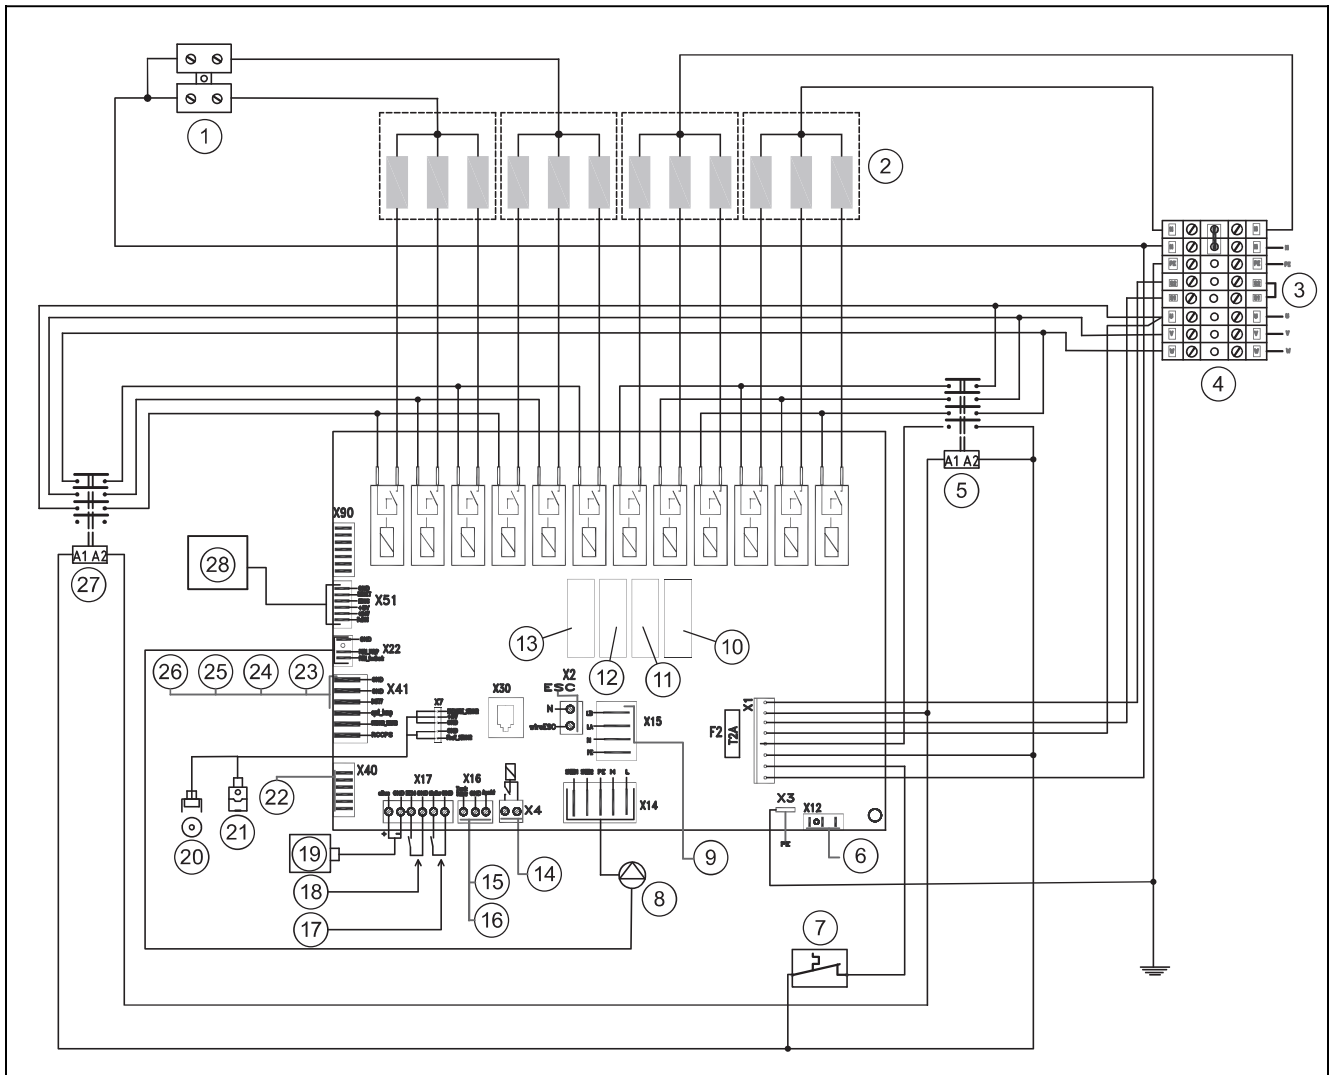

F.3 Koblingskjema VE24 /14 EU I, VE28 /14 EU I

1	Tilkoblingsklemme N	15	Tanktemperaturføler
2	Varmestaver 24 kW (4 x 6 kW), 28 kW (4 x 7 kW)	16	Tanktermostat
3	Maksimaltermostat for gulvvarme (fjern bro ved tilkobling)	17	Effektbegrenser
4	Nettilkobling - hovedtilkoblingsblokk	18	Romtemperaturregulator
5	Kontaktor 1	19	eBUS-tilkobling
6	Nettilkobling for ekstern modul VR 40	20	Trykksensor
7	Sikkerhetstemperaturbegrenser	21	Temperaturføler
8	Varmepumpe	22	Signaltilkobling for ekstern modul VR 40
9	Tilkobling for 3-veis omkoblingsventil	23	DCF 77
10	RE 14 - relé for varmpumpe	24	Systemtemperaturføler
11	RE 15 - 3-veis omkoblingsventil	25	Utetemperaturføler
12	RE 16 - relé for kontaktor	26	Fjernstyring sirkulasjonspumpe
13	RE 13 - relé for totrinns pumpe (ikke-EU)	27	Kontaktor 2
14	Tilkobling kaskade	28	Tilkobling brukergrensesnitt