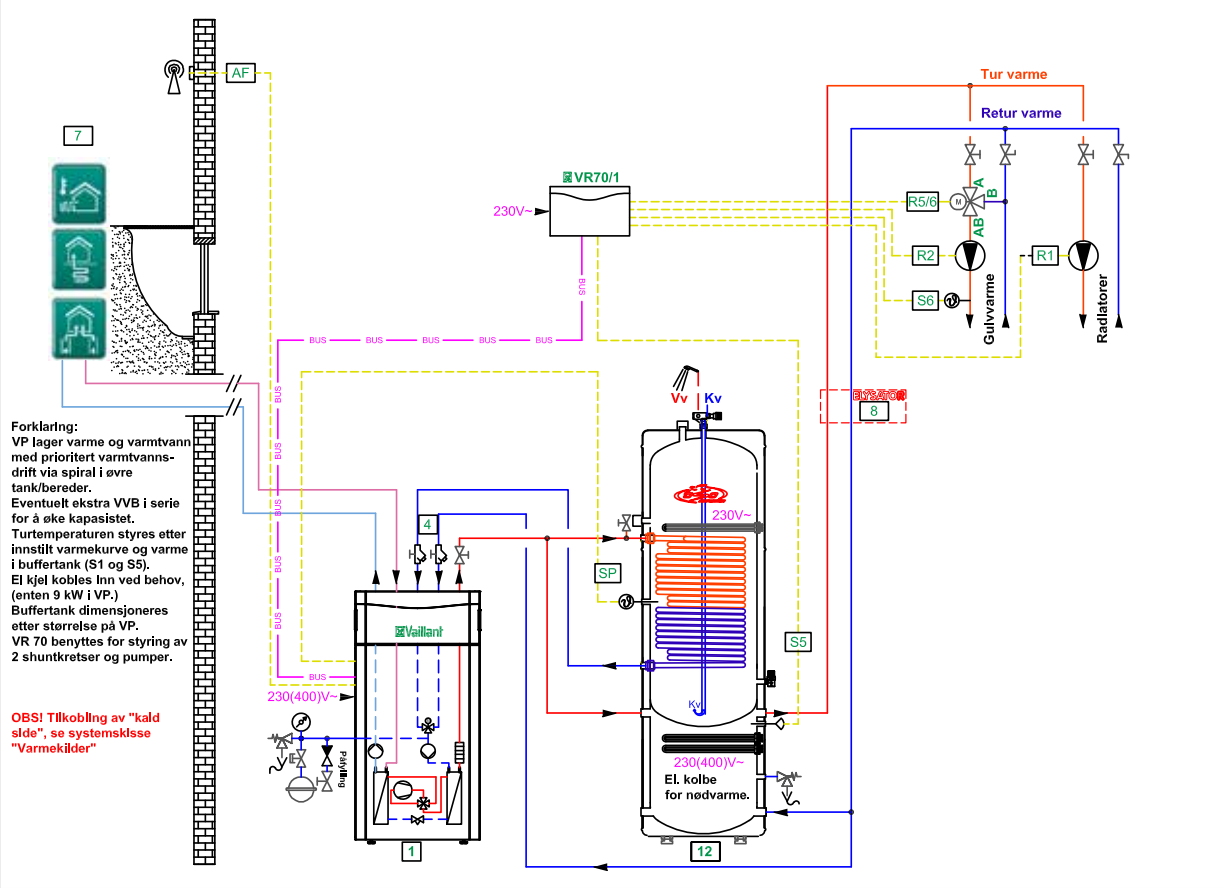

# Systemskisse - VVS. VRC 700: Systemskjema "8" - VR 70: Adresse: "1" - Varmekilde: "1-2-3-4"

Vaillant  
© 2015 Vaillant Group Norge AS  
Tel: 64959900

**Systemskisse;**  
**flexoTHERM**

VWF xx7/4  
5-8-11 kW

System nr: 1311123  
Tegn: 17.01.17 - RB

# Systemskisse - Elektro. VRC 700: Systemskjema "9" - VR 70: Adresse: "1".

Vaillant  
© 2015 Vaillant Group Norge AS  
Tel: 64959900

**Systemskisse;**  
**flexoTHERM**

VWF xx7/4  
5-8-11 kW

System nr: 1311123  
Tegn: 17.01.17 - RB