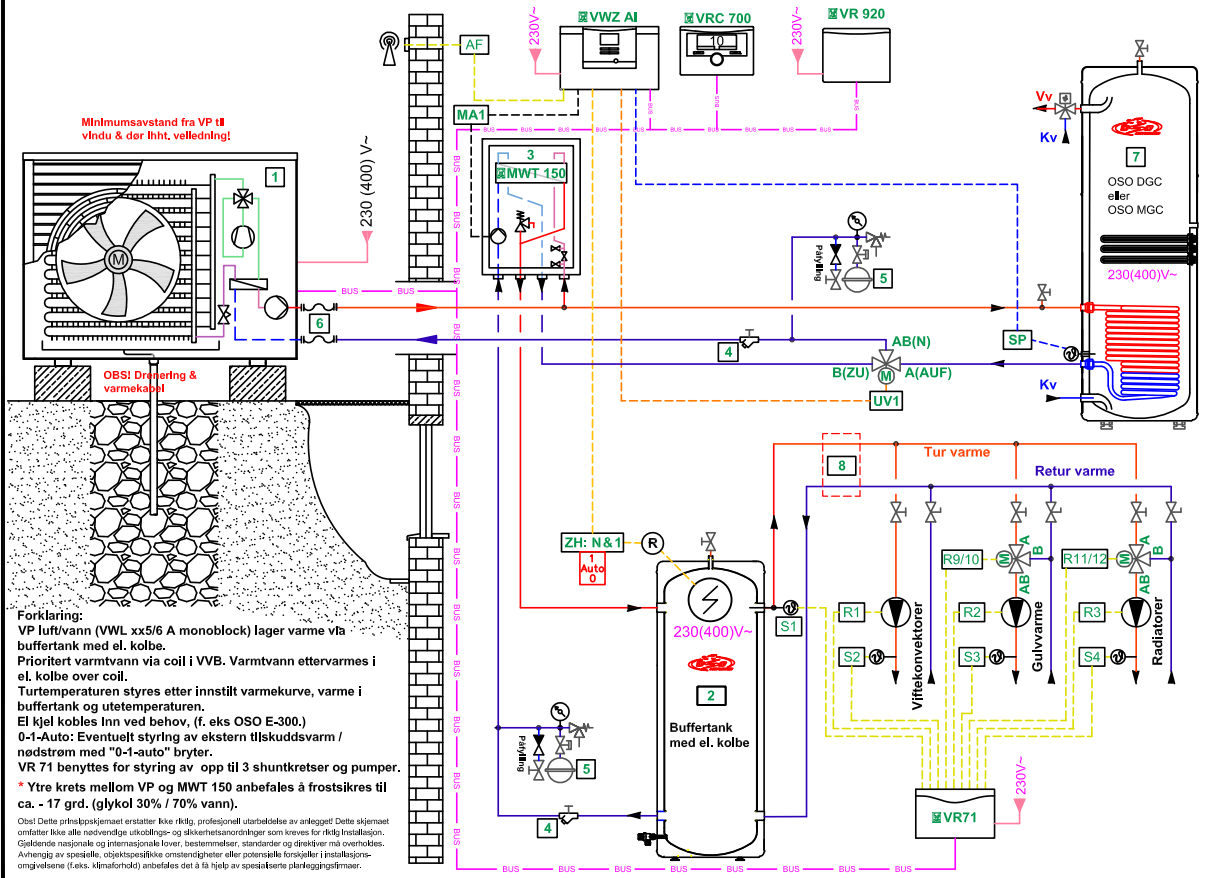

VVS - Systemskisse: VWL med VWZ AI. VRC 700: Systemskjema "10" - VR 71: Adresse: "3"

Vaillant
© 2020 Vaillant Group Norge AS
Tlf: 64959900

Systemskisse;
aroTHERM - R290

VWL XX5/6
Luft/vann
+ VWX AI

System nr.: 2011131
Tegn: 23.03.20 - RB

Elektro - Systemskisse: VWL m/VWZ AI. VRC 700: Systemskjema "10" - VR 71: Adresse: "3"

Vaillant
© 2020 Vaillant Group Norge AS
Tlf: 64959900

Systemskisse;
aroTHERM - R290

VWL XX5/6
Luft/vann
+ VWX AI

System nr.: 2011131
Tegn: 28.05.20 - RB