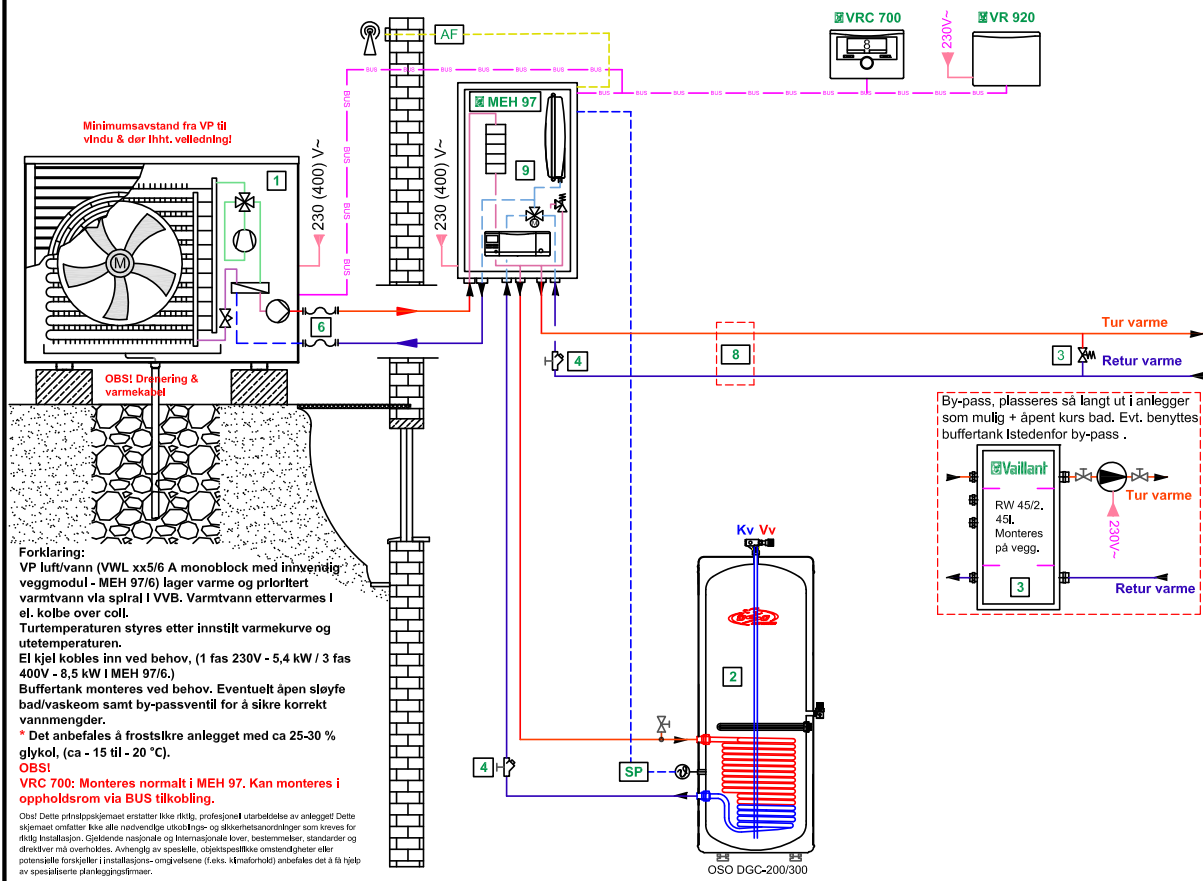

## VVS - Systemskisse: VWL med MEH 97/6. VRC 700: Systemkjema "8"

**Vaillant**  
© 2020 Vaillant Group Norge AS  
Tlf: 64959900

**Systemskisse;  
aRoTHERM - R290**

**VWL XX5/6  
Luft/vann  
+ MEH 97**

**System nr.: 2011173  
Tegn.: 27.02.20 - RB**

## Elektro - Systemskisse: VWL m/MEH 97/6. VRC 700: Systemkjema "8"

**Vaillant**  
© 2020 Vaillant Group Norge AS  
Tlf: 64959900

**Systemskisse;  
aRoTHERM - R290**

**VWL XX5/6  
Luft/vann  
+ MEH 97**

**System nr.: 2011173  
Tegn.: 28.05.20 - RB**