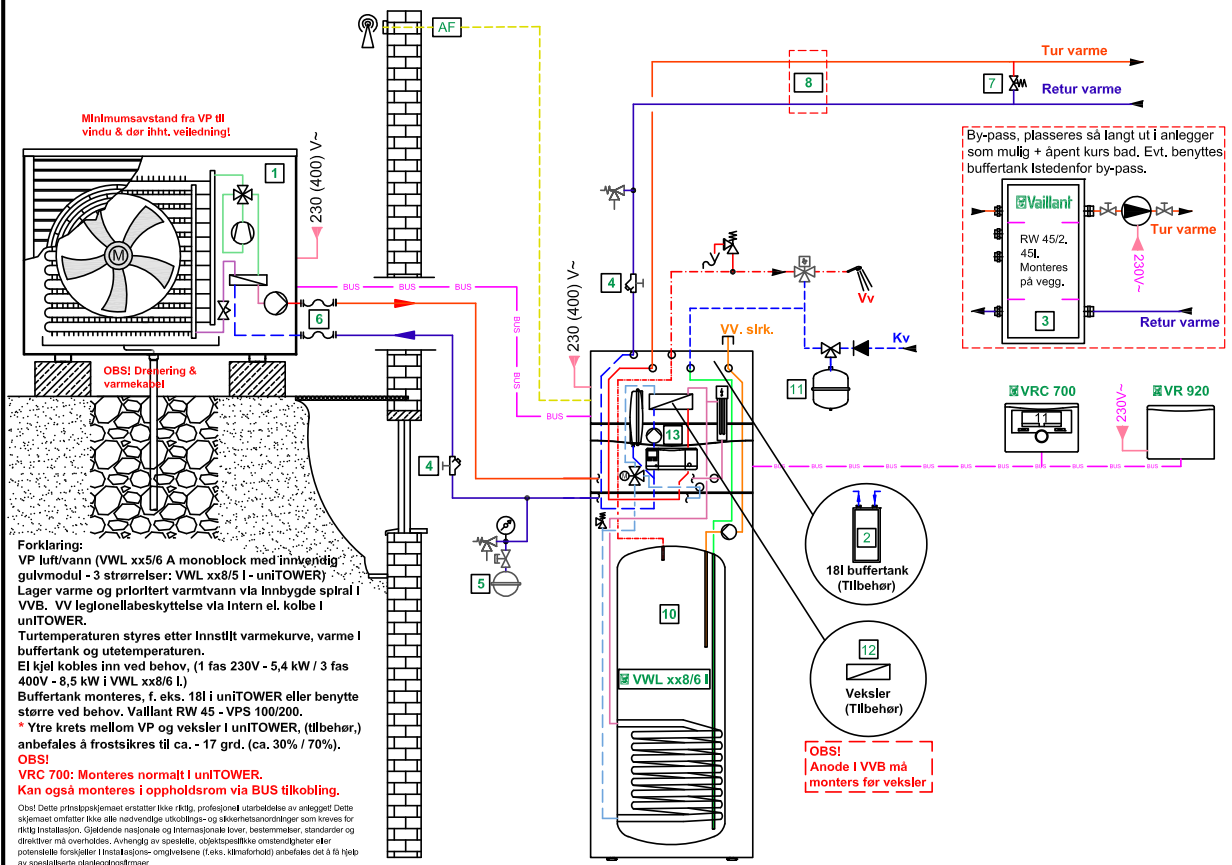

# VVS - Systemskisse: VWL med uniTOWER. VRC 700: Systemkjema 11 m/veksler & 8 uten.

**Vaillant**  
© 2020 Vaillant Group Norge AS  
Tel: 64959900

**Systemskisse: aroTHERM - R290**

**VWL XX5/6**  
luft/vann + VWL XX6/1

**System nr.: 2011195**  
Tegn: 31.08.20 - RB

# Elektro - Systemskisse: VWL med uniTOWER.

**Vaillant**  
© 2020 Vaillant Group Norge AS  
Tel: 64959900

**Systemskisse: aroTHERM - R290**

**VWL XX5/6**  
luft/vann + VWL xx8/6 I

**System nr.: 2011195**  
Tegn: 28.05.20 - RB