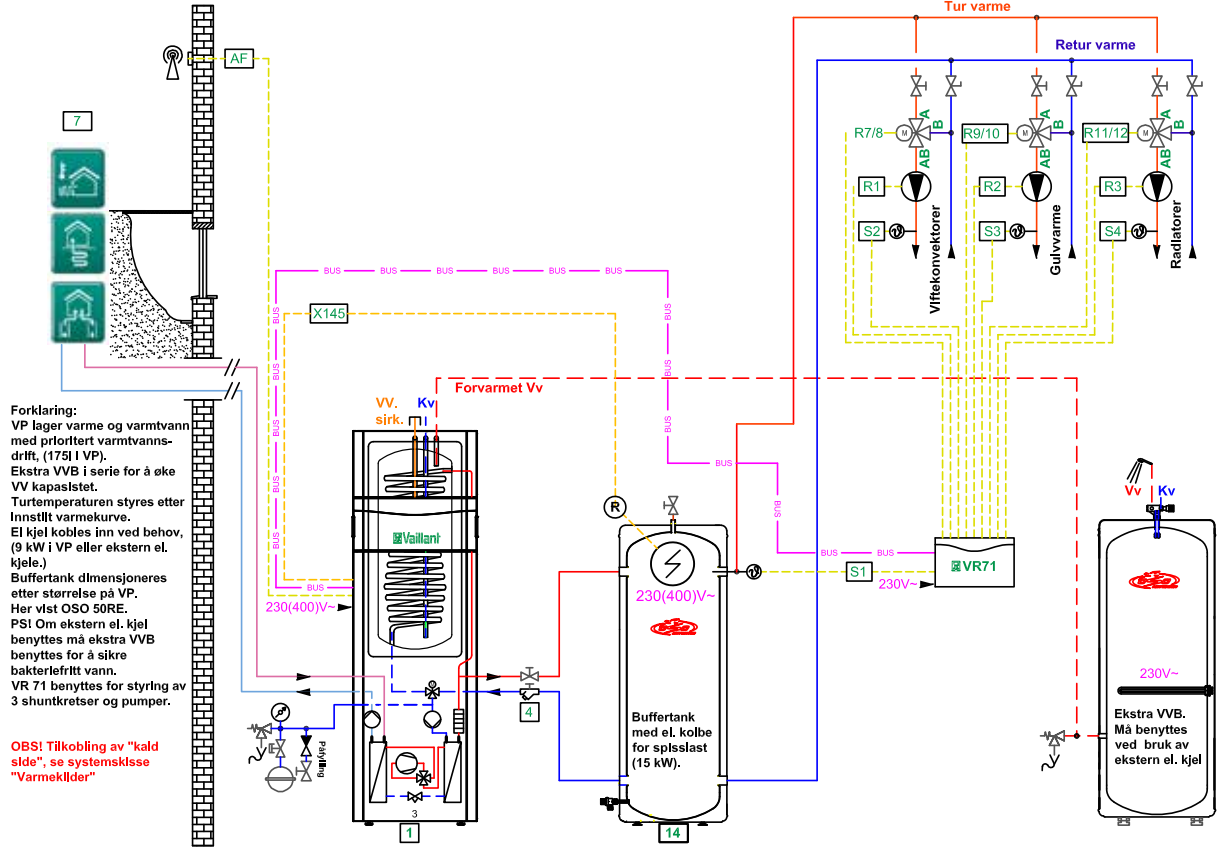

Systemskisse - VVS. VRC 700: Systemskjema "8" - VR 71: Adresse: "3" - Varmekilde: "1-2-3-4"

Vaillant
© 2017 Vaillant Group Norge AS
Tlf: 64593900

Systemskisse;
flexoCOMPACT

VWF 58/4
5-8 kW

System nr: 1211118
Tegn: 02.10.17 - RB

Systemskisse - Elektro. VRC 700: Systemskjema "8" - VR 71: Adresse: "3".

Vaillant
© 2017 Vaillant Group Norge AS
Tlf: 64593900

Systemskisse;
flexoCOMPACT

VWF xx8/4
5-8 kW

System nr: 1211118
Tegn: 02.10.17 - RB