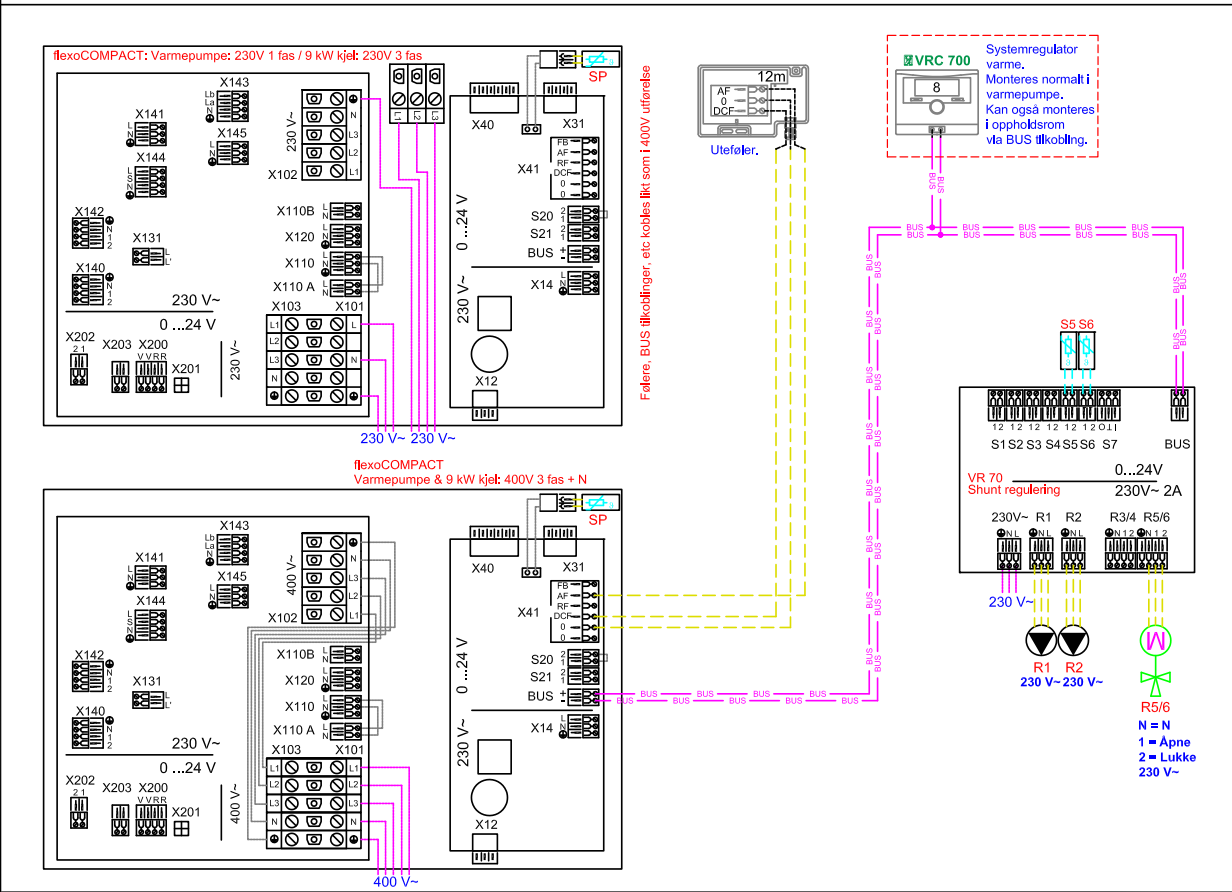

# Systemskisse - VVS. VRC 700: Systemskjema "8" - VR 70: Adresse: "1" - Varmekilde: "1-2-3-4"

© 2017 Vaillant Group Norge AS  
 Tel: 6493900

**Vaillant**

**Systemskisse; flexoCOMPACT**

WVF 58/4  
 5-8 kW

System nr: 1211117  
 Tegn: 20.09.17 - RB

# Systemskisse - Elektro. VRC 700: Systemskjema "8" - VR 70: Adresse: "1".

© 2017 Vaillant Group Norge AS  
 Tel: 6493900

**Vaillant**

**Systemskisse; flexoCOMPACT**

WVF xx8/4  
 5-8 kW

System nr: 1211117  
 Tegn: 20.09.17 - RB