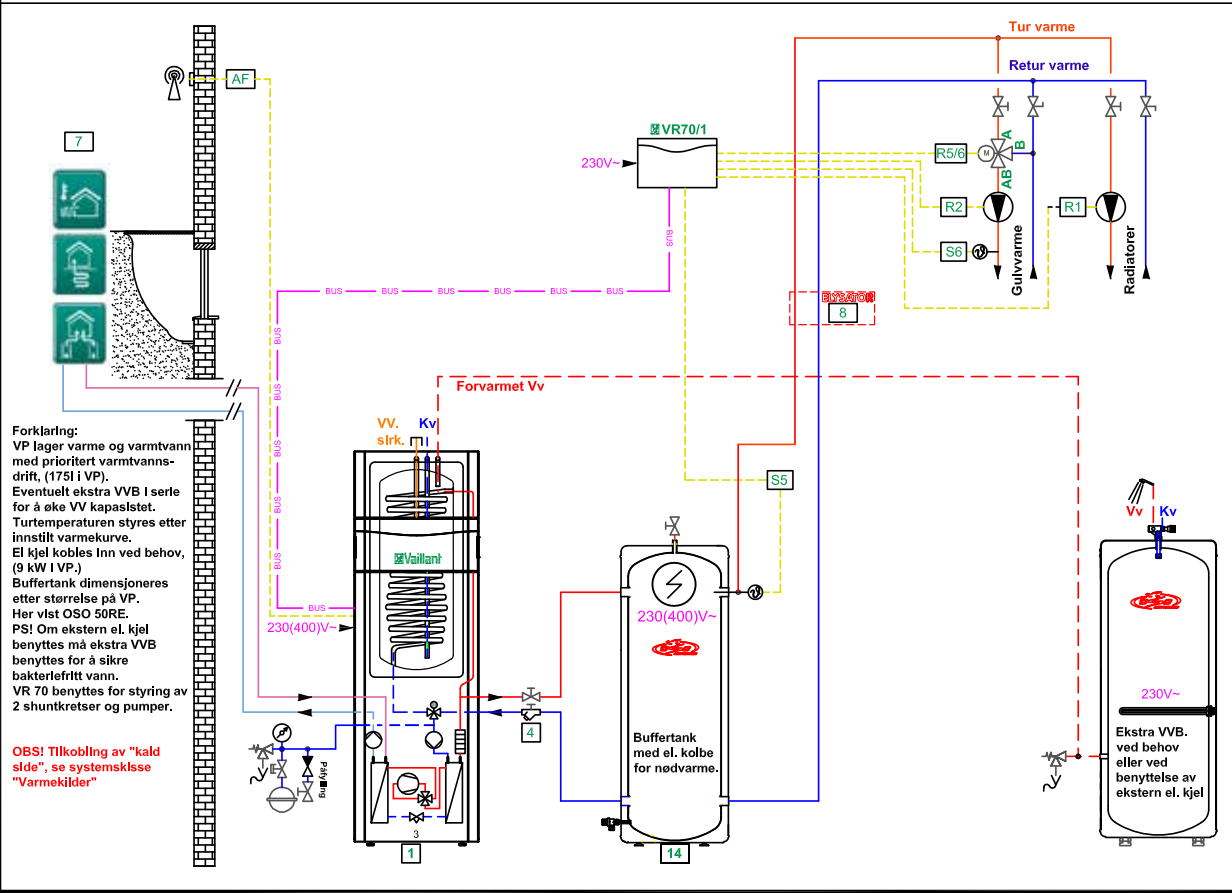

# Systemskisse - VVS. VRC 700: Systemskjema "8" - VR 70: Adresse: "1" - Varmekilde: "1-2-3-4"

© 2017 Vaillant Group Norge AS  
 Tel: 6493900

**Vaillant**

**Systemskisse; flexoCOMPACT**

WVF 58/4  
 5-8 kW

System nr: 1211117  
 Tegn: 20.09.17 - RB

# Systemskisse - Elektro. VRC 700: Systemskjema "8" - VR 70: Adresse: "1".

© 2017 Vaillant Group Norge AS  
 Tel: 6493900

**Vaillant**

**Systemskisse; flexoCOMPACT**

WVF xx8/4  
 5-8 kW

System nr: 1211117  
 Tegn: 20.09.17 - RB