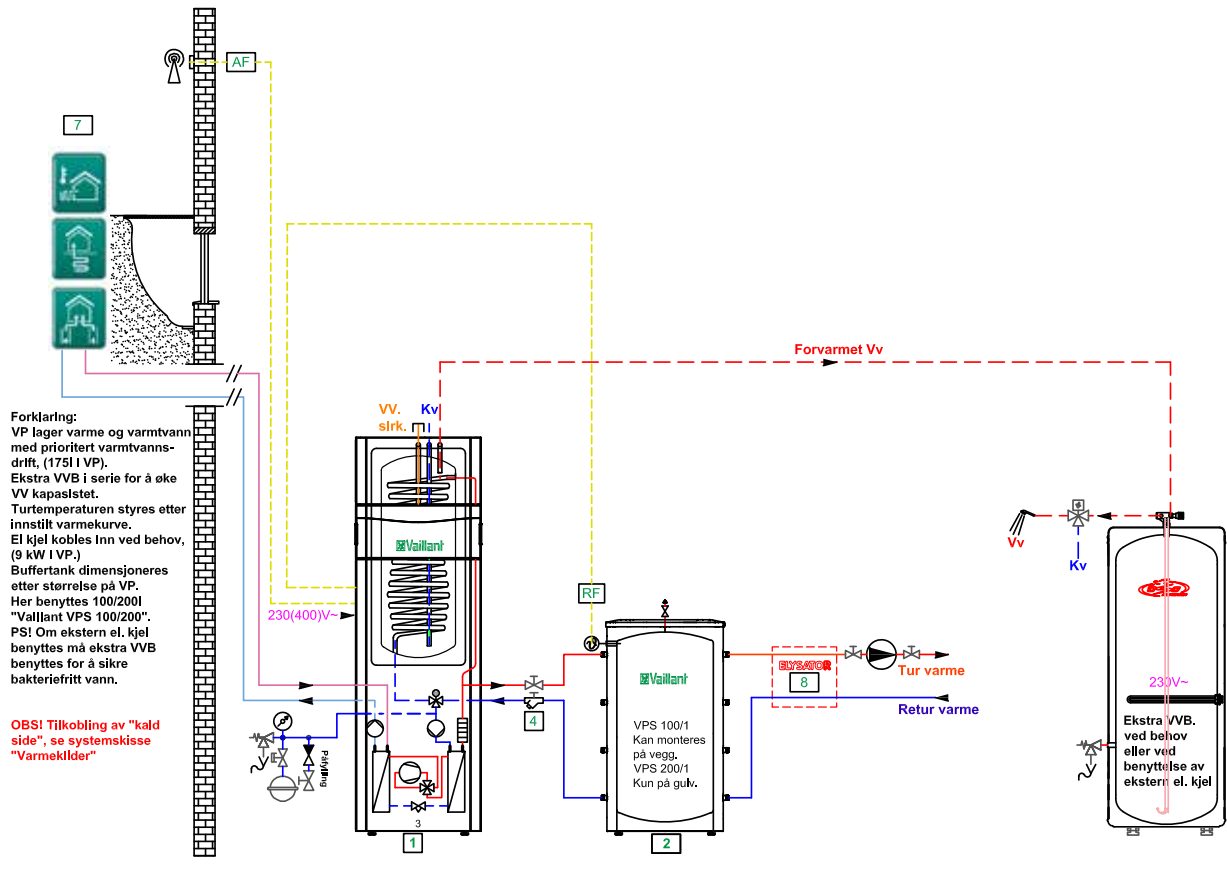

Systemskisse - VVS. VRC 700: "Systemskjema "8". "Varmekilde 1-2-3-4"

Vaillant
© 2017 Vaillant Group Norge AS
Tlf: 64959900

**Systemskisse;
flexoCOMPACT**

VWF xx8/4
5-8-11 kW

System nr: 1211120
Tegn: 19.12.17 - RB

Systemskisse - Elektro. VRC 700: "Systemskjema "8".

Vaillant
© 2017 Vaillant Group Norge AS
Tlf: 64959900

**Systemskisse;
flexoCOMPACT**

VWF xx8/4
5-8-11 kW

System nr: 1211120
Tegn: 19.12.17 - RB